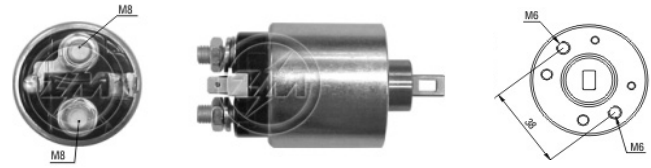

RENAULT CLIO / MEGANE / R19

LUCAS: 230800

ZM-801

12V